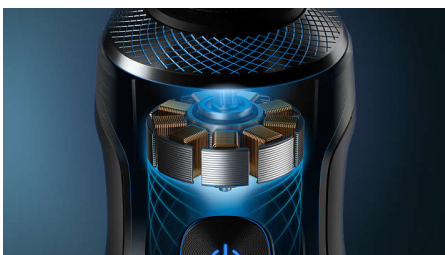

Špičkový digitálny motorček

Maximálne otáčky pre maximálnu účinnosť. Najpokrokovejší digitálny motor spoločnosti Philips zaisťuje presné oholenie pre každý typ obrysov tváre či hustotu chĺpkov.