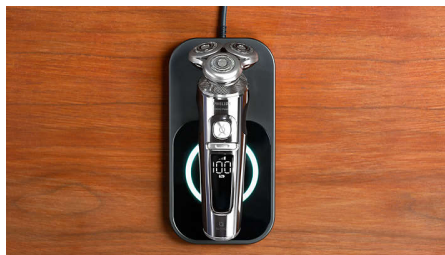

Bezdrôtová nabíjacia podložka Qi

Zapájanie káblov vo vlhkých priestoroch je minulosťou. Jednoducho položte bezdrôtový elektrický holiaci strojček na nabíjajúcu podložku Qi na bezdrôtové nabíjanie.

Snímač Power Adapt

Elektrický holiaci strojček má inteligentný snímač tvárového ochlpenia, ktorý načítava hustotu ochlpenia 500-krát za sekundu. Technológia sa automaticky adaptuje strihaciemu výkonu, čo umožňuje šetrné holenie bez námahy.