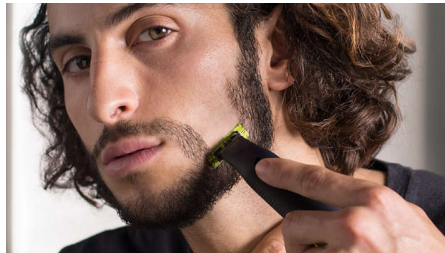

Брейте щетину

Бритва OneBlade не раздражает кожу даже при бритье против роста волосков, поскольку бритва не прилегает вплотную к коже.