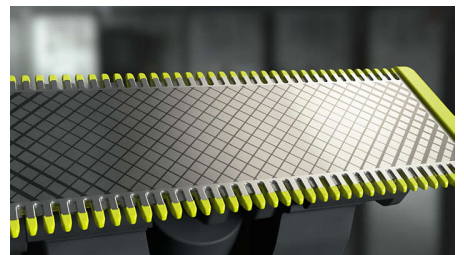

### Насадка-гребень для тела

Просто установите гребень 3 мм для удобной стрижки волос на теле в любом направлении.

### Гребень для подравнивания, 14 установок

OneBlade для сухого и влажного бритья позволяет подравнивать волосы до нужной длины, выбирая одну из 14 установок от 0,4 мм до 10 мм.

### Двустороннее лезвие

OneBlade повторяет контуры лица и обеспечивает легкое и комфортное подравнивание и бритье щетины на любых участках. Двустороннее лезвие можно перемещать в любом направлении, поэтому вы легко создадите четкие контуры и ровные линии.