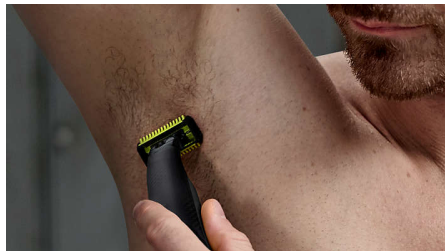

Защита

Установите защитную насадку для дополнительной защиты чувствительных участков кожи на теле.