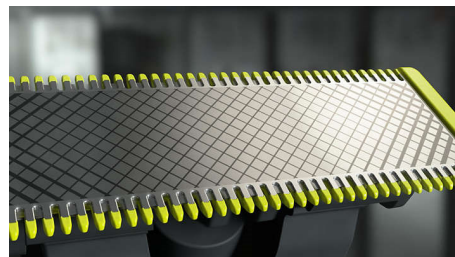

### Nakładana nasadka do ciała

Wystarczy założyć 3-milimetrową nasadkę grzebieniową, aby przycinać włosy w dowolnym kierunku.

### Precyzyjna nasadka (14 dług.)

Golarka do stosowania na mokro i na sucho, która umożliwia przycinanie włosów do preferowanej długości dzięki 14 różnym ustawieniom w zakresie od 0,4mm do 10mm.

### Dwustronne ostrze

OneBlade dopasowuje się do kształtu twarzy, umożliwiając łatwe i komfortowe przycinanie i golenie całej powierzchni. Przesuwając dwustronne ostrze w dowolnym kierunku, uzyskasz stylowe krawędzie i proste linie.