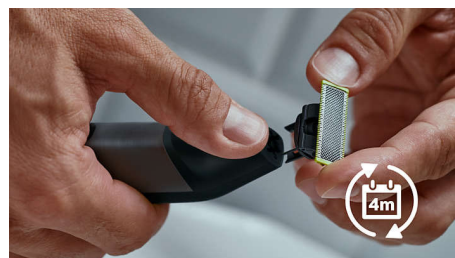

Trwałość OneBlade

Aby zapewnić optymalną wydajność, ostrza należy wymieniać co 4 miesiące*. Zielony wskaźnik oznacza, że ostrze jest zużyte.