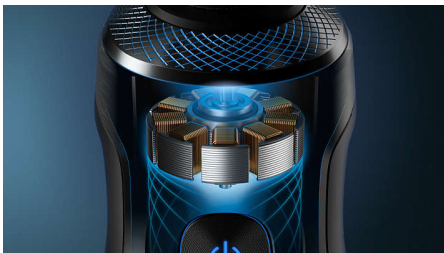

Motor digital de rotação máxima

Rotações máximas para a máxima eficiência, o motor digital mais avançado da Philips assegura um barbear preciso, independentemente do contorno facial ou da densidade dos pelos.