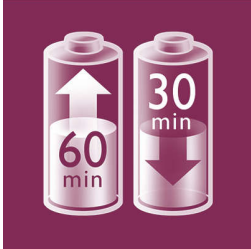

Funktioner

Batteridriven mini-epilator

Precisionsepilatorn drivs med batterier (AA-batterier).

Sladdlös användning