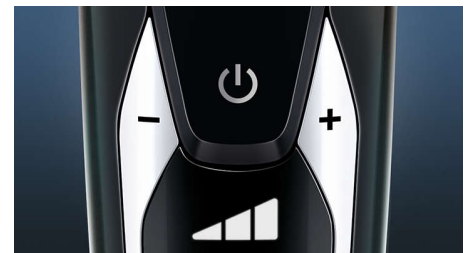

Persoonlijke comfort-instellingen

Kies tussen 3 scheerstanden: Gevoelig- voor een zachte maar grondige scheerbeurt. Normaal- voor een grondige, dagelijkse scheerbeurt. Snel- voor snel scheren zodat u tijd bespaart.