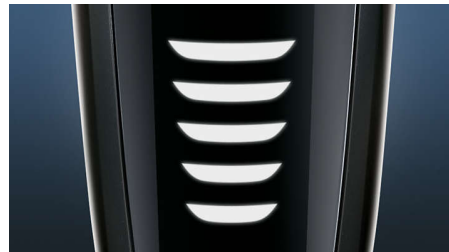

## LED-display met 5 niveaus

Op het LED-display met 5 niveaus kunt u eenvoudig zien hoeveel energie er nog over is. Uw Philips-scheerapparaat geeft niet alleen aan wanneer het moet worden opgeladen, maar heeft ook indicatoren voor het vergrendelen, schoonmaken en vervangen van het scheerhoofd.