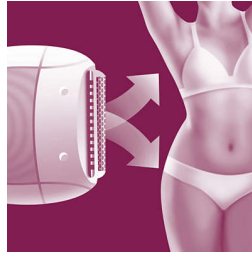

Îndepărtare delicată a părului

- Mănușa cu gheață pentru răcire calmează pielea, lăsând-o fină și radiantă
- Epilează umed pentru îndepărtarea mai ușoară a părului de la rădăcină.

Soluție pentru zonele sensibile

- Utilizează-l pt a tunde, contura și îndepărta părul din zonele sensibile

Repere

Epilează sub duș sau în baie

Epilarea în apă facilitează îndepărtarea firelor de păr. Discurile de epilare delicată îndepărtează firele de la rădăcină, fără a trage pielea. Epilatorul poate fi utilizat și în mediu uscat.

Mănușă cu gheață pentru răcire

Gheața ajută la închiderea porilor și foliculilor după epilare și calmează pielea. Utilizează mănușa cu gheață calmantă după epilare la duș sau în baie pentru a obține o piele catifelată și radiantă.

Cap de radere și pieptene

Utilizează capul de radere pentru a îndepărta părul din zonele sensibile. Pieptenele tunde firele mai lungi înainte de epilare și poate fi folosit și pentru a da formă zonei inghinale.