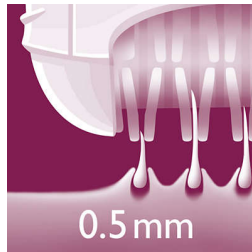

Smulgerea părului din rădăcină

Epilarea îndepărtează părul de la rădăcină. Firele de păr cresc la loc mai fine și mai încet. Rezultatele durează până la 4 săptămâni.