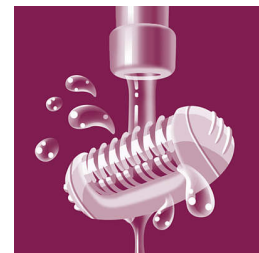

- Utilizează-l pt a tunde, contura și îndepărta părul din zonele sensibile

Repere

Epilează sub duș sau în baie

Epilarea în apă facilitează îndepărtarea firelor de păr. Discurile de epilare delicată îndepărtează firele de la rădăcină, fără a trage pielea. Epilatorul poate fi utilizat și în mediu uscat.

Cap de radere și pieptene

Utilizează capul de radere pentru a îndepărta părul din zonele sensibile. Pieptenele tunde firele mai lungi înainte de epilare și poate fi folosit și pentru a da formă zonei inghinale.

Smulgerea părului din rădăcină

Epilarea îndepărtează părul de la rădăcină. Firele de păr cresc la loc mai fine și mai încet. Rezultatele durează până la 4 săptămâni.

Două setări de viteză

Acest epilator dispune de două setări de viteză. Viteza 1 pentru epilare extradelicată și viteza 2 pentru epilare extraeficientă

Fără fir și reîncărcabil

Până la 30 de minute de epilare fără fir, reîncărcare rapidă într-o oră.

Complet lavabil

Clătește epilatorul sub jet de apă pentru menținerea unei igiene optime.

Specificații

Date tehnice