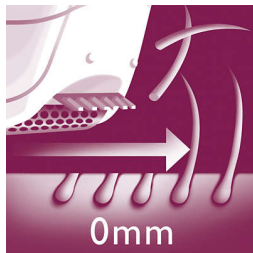

### Delikatne dyski depilujące

Depilator jest wyposażony w delikatne dyski depilujące, które usuwają włoski o długości nawet 0,5 mm bez pociągania za skórę.

### Głowica depilująca z możliwością mycia

Depilator jest wyposażony w głowicę depilującą z możliwością mycia. Głowicę można odłączyć i wyczyścić pod bieżącą wodą, co ułatwia zachowanie higieny.

### Dokładny system depilacji

Dokładny system depilacji pozostawia skórę gładką i wolną od włosków przez wiele tygodni

### Głowica goląca

Głowica goląca dostosowuje się do kształtów okolic bikini i pach, zapewniając dokładniejsze golenie.