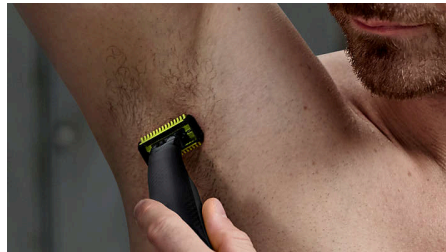

Contururi bine definite

- Dă-i contur

Tăiere uniformă

- Obține exact lungimea dorită
- Scurtează-ți părul

Repere

Tehnologie OneBlade unică

Conceput pentru stilizarea părului facial și îngrijire corporală, Philips OneBlade tunde, conturează și rade orice lungime de păr. Acesta oferă un bărbierit ușor și confortabil datorită unui strat de alunecare și vârfurilor rotunjite. Iar cu un element de tăiere cu 200 de mișcări pe secundă, este eficient chiar și pentru firele mai lungi.

Dă-i contur

Obține linii precise în doar câteva secunde cu lama cu două tăișuri care îți permite să vezi fiecare fir de păr pe care îl tai.

Rade-ți părul

OneBlade nu rade la fel de aproape ca o lamă tradițională, pielea fiind astfel protejată. Mergi contrar direcției de creștere a părului și rade ușor părul de orice lungime.

Accesoriu de protecție

Atașează accesoriul de protecție a pielii pentru un nivel suplimentar de protecție pentru zonele sensibile ale corpului.

QP6650/61

Pieptene atașabil printr-un clic pentru corp

Atașează pieptenele pentru corp de 3 mm pentru a tunde în orice direcție.

Pieptene de precizie cu 14 lungimi

Un aparat de ras umed și uscat care îți permite tunderea părului la lungimea preferată, cu 14 setări diferite, de la 0,4 mm la 10 mm.

Lamă cu două tăișuri

OneBlade urmărește contururile feței, permițându-ți să tunzi și să îți bărbieresti ușor și confortabil toate zonele feței. Folosește lama cu două tăișuri pentru a contura și a crea linii clare deplasând lama în orice direcție.