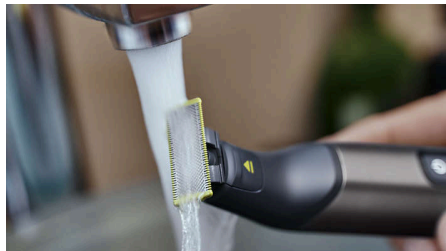

Umed și uscat

Folosește acest aparat de bărbierit rezistent la apă la chiuvetă sau ia-l cu tine la duș. Aparatul de bărbierit umed și uscat OneBlade este ușor de curățat și poate fi utilizat cu sau fără spumă.