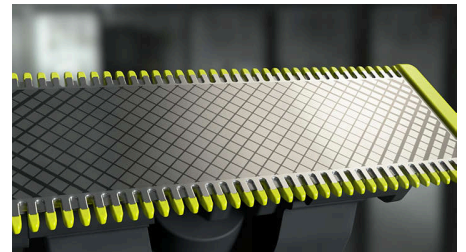

Contururi bine definite

- Dă-i contur

Tăiere uniformă

- Obține exact lungimea dorită
- Scurtează-ți părul

Repere

Tehnologie OneBlade unică

Conceput pentru stilizarea părului facial și îngrijire corporală, Philips OneBlade tunde, conturează și rade orice lungime de păr. Acesta oferă un bărbierit ușor și confortabil datorită unui strat de alunecare și vârfurilor rotunjite. Iar cu un element de tăiere cu 200 de mișcări pe secundă, este eficient chiar și pentru firele mai lungi.

Dă-i contur

Obține linii precise în doar câteva secunde cu lama cu două tăișuri care îți permite să vezi fiecare fir de păr pe care îl tai.

Rade-ți părul

OneBlade nu rade la fel de aproape ca o lamă tradițională, pielea fiind astfel protejată. Mergi contrar direcției de creștere a părului și rade ușor părul de orice lungime.

Accesoriu de protecție

Atașează accesoriul de protecție a pielii pentru un nivel suplimentar de protecție pentru zonele sensibile ale corpului.

QP6650/61

Pieptene atașabil printr-un clic pentru corp

Atașează pieptenele pentru corp de 3 mm pentru a tunde în orice direcție.

Pieptene de precizie cu 14 lungimi

Un aparat de ras umed și uscat care îți permite tunderea părului la lungimea preferată, cu 14 setări diferite, de la 0,4 mm la 10 mm.

Lamă cu două tăișuri

OneBlade urmărește contururile feței, permițându-ți să tunzi și să îți bărbieresti ușor și confortabil toate zonele feței. Folosește lama cu două tăișuri pentru a contura și a crea linii clare deplasând lama în orice direcție.