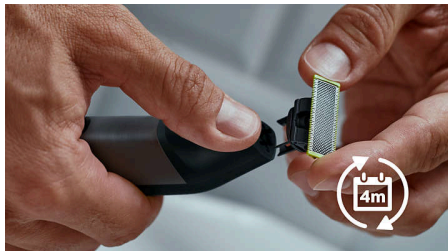

Repere

OneBlade durabil

Înlocuiește cu ușurință lama o dată la 4 luni* pentru performanțe optime. Un indicator verde de uzură va apărea odată ce lama este uzată.