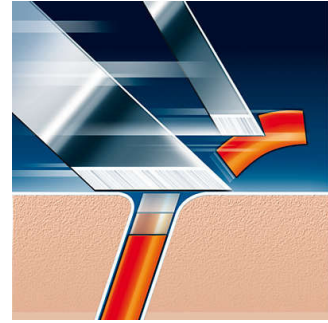

Afeitado cómodo y apurado

- Tecnología de afeitado Súper Levanta y Corta con sistema de doble cuchilla

Afeita incluso la barba más corta

- Sistema de Corte de Precisión

Contacto suave con la piel

- Cómodos cabezales de afeitado

HQ8/52

Destacados

Tecnología Súper Levanta y Corta

Sistema de doble cuchilla de la afeitadora Philips: la primera cuchilla levanta y la segunda corta, para conseguir un afeitado apurado y cómodo.

Sistema de Corte de Precisión

La afeitadora Philips tiene unos cabezales ultra finos con ranuras para afeitar los pelos largos y orificios para afeitar la barba más corta.

Cómodos cabezales de afeitado

El perfil adaptado a la piel de estos cabezales de afeitado de Philips permite un contacto suave con la piel para disfrutar de un afeitado cómodo.