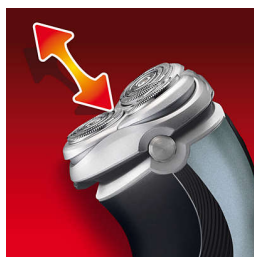

Sistem Reflex Action

Urmărește automat fiecare linie a feței și a gâtului.

Specificații

Ușor de utilizat

Afișaj: Indicator pentru baterie descărcată

Curățare: Lavabil

Încărcare: Reîncărcabilă, Cu fir/fără fir

Încărcare: 1 oră

Durată de bărbierire: 17 zile

Performanțe în bărbierire

Urmărirea conturului: Sistemul de urmărire SmartTouch Contour, Sistem Reflex Action, Capete flotante individuale

Sistem de bărbierire: Capete de bărbierit

Speed XL, Sistem de tăiere precis,

Tehnologia Super Lift & Cut

Stilizare: Aparat de tuns de precizie

Alimentare

Durată de funcționare: 50 de minute

Accesorii

Husă: Husă moale

Întreținere: Perie de curățat, Capac de protecție

Stativ pentru baie

Design

Finisaj: Afișaj cromat, Lăcuit

Service

Cap înlocuibil: Înlocuiește la fiecare 2 ani cu HQ9