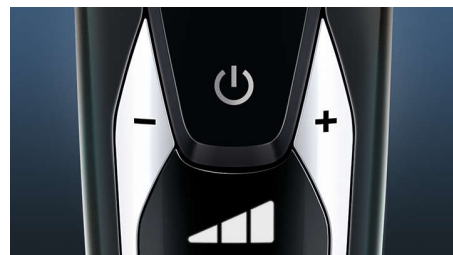

Persoonlijke comfort-instellingen

Kies tussen 3 scheerstanden: Gevoelig- voor een zachte maar grondige scheerbeurt. Normaal- voor een grondige, dagelijkse scheerbeurt. Snel- voor snel scheren zodat u tijd bespaart.