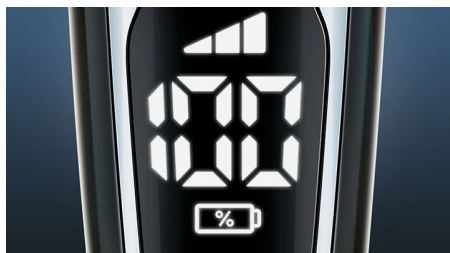

Digitaal display

Het intuïtieve display geeft relevante informatie weer voor optimale prestaties van uw scheerapparaat: - accu-indicator met 3 cijfers (%) - reinigingsindicator - accu bijna leeg-indicator - indicatie voor scheerhoofden vervangen - reisvergrendelingsindicator