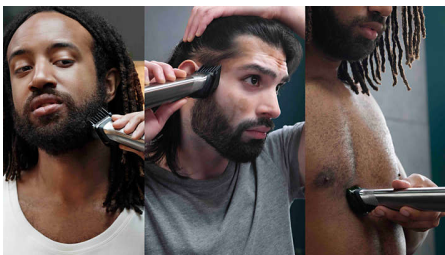

Najwyższy poziom stylizacji i precyzji

Doskonały, niezwykle wszechstronny trymer 14 w 1

Doskonal swój styl za pomocą naszego najbardziej precyzyjnego i wszechstronnego trymera. 12 wysokiej jakości nasadek pozwala stworzyć wyjątkową stylizację na całym ciele. Korzystaj z maksymalnej precyzji dzięki ostrzom DualCut oraz z dodatkowej kontroli dzięki antypoślizgowemu, gumowemu uchwytowi.

Wszechstronność

- Zadbaj o szczegóły
- Usuń zbędne włosy z nosa i uszu
- Przycinaj włosy na żądaną długość
- Przycinanie i stylizacja dzięki 12 nasadkom do twarzy, włosów i ciała
- Samoostrzące się ostrza zapewniają gładkie golenie
- Pożegnaj się z niechcianymi włosami
- Precyzyjna golarka udoskonala krawędzie policzków, podbródka i szyi

Zalety

Technologia DualCut

Uniwersalny trymer do włosów jest wyposażony w zaawansowaną technologię DualCut, która zapewnia maksymalną precyzję. Jest on wyposażony w podwójne ostrza i zachowuje ostrość porównywalną z pierwszym dniem użytkowania.

12 nasadek do twarzy, włosów i ciała

Uniwersalny trymer do włosów Philips Multigroom 7000 jest wyposażony w 14 nasadek zaprojektowanych z myślą o pielęgnacji całego ciała.

Metalowy trymer

Twórz wyraźne, proste linie i równomiernie przycinaj nawet najgrubsze włosy dzięki precyzyjnym stalowym ostrzom trymera do