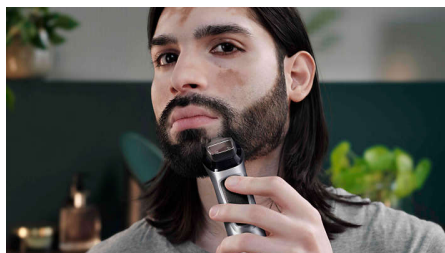

Zalety

Technologia DualCut

Uniwersalny trymer do włosów jest wyposażony w zaawansowaną technologię DualCut, która zapewnia maksymalną precyzję. Jest on wyposażony w podwójne ostrza i zachowuje ostrość porównywalną z pierwszym dniem użytkowania.

ciała i brody. Te niekorodujące ostrza nie rdzewieją i samoczynnie się ostrzą, dzięki czemu są trwalsze.

Golarka do ciała z zabezpieczeniem skóry

Wygodnie golenie poniżej szyi dzięki naszemu wyjątkowemu systemowi ochrony skóry, który chroni nawet najbardziej wrażliwe części ciała i pozwala golić, przy długości nawet 0,5 mm

Precyzyjna golarka

Po przycięciu użyj precyzyjnej golarki, aby udoskonalić krawędzie policzków, podbródka i szyi.

W pełni metalowe ostrze do precyzyjnego przycinania

Wąski kształt stalowej, precyzyjnej golarki ułatwia dokładne przycinanie i wykańczanie drobnych detali.

Trymer do nosa i uszu

Wszechstronny trymer szybko usuwa niechciane włosy z nosa i uszu, pomagając uniknąć zadrażnień i skaleczeń.

8 wytrzymałych nasadek

Szybko popraw wygląd twarzy i włosów dzięki ośmiu wzmocnionym osłonom tnącym. 2 nasadki do przycinania zarostu na 1 mm i 2 mm, regulowana nasadka do przycinania brody, 3 nasadki do włosów na 9 mm, 12 mm i 16 mm oraz 2 nasadki do ciała do przycinania na długość 3 mm i 5 mm.