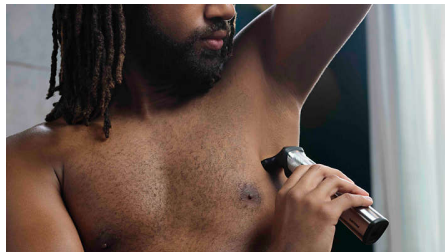

Najwyższy poziom stylizacji i precyzji

Doskonały, niezwykle wszechstronny trymer 14 w 1

Doskonal swój styl za pomocą naszego najbardziej precyzyjnego i wszechstronnego trymera. 12 wysokiej jakości nasadek pozwala stworzyć wyjątkową stylizację na całym ciele. Korzystaj z maksymalnej precyzji dzięki ostrzom DualCut oraz z dodatkowej kontroli dzięki antypoślizgowemu, gumowemu uchwytowi.

12 nasadek do twarzy, włosów i ciała

Uniwersalny trymer do włosów Philips Multigroom 7000 jest wyposażony w 14 nasadek zaprojektowanych z myślą o pielęgnacji całego ciała.

Metalowy trymer

Twórz wyraźne, proste linie i równomiernie przycinaj nawet najgrubsze włosy dzięki precyzyjnym stalowym ostrzom trymera do

ciała i brody. Te niekorodujące ostrza nie rdzewieją i samoczynnie się ostrzą, dzięki czemu są trwalsze.

Golarka do ciała z zabezpieczeniem skóry

Wygodnie golenie poniżej szyi dzięki naszemu wyjątkowemu systemowi ochrony skóry, który chroni nawet najbardziej wrażliwe części ciała i pozwala golić, przy długości nawet 0,5 mm

Precyzyjna golarka

Po przycięciu użyj precyzyjnej golarki, aby udoskonalić krawędzie policzków, podbródka i szyi.

W pełni metalowe ostrze do precyzyjnego przycinania

Wąski kształt stalowej, precyzyjnej golarki ułatwia dokładne przycinanie i wykańczanie drobnych detali.