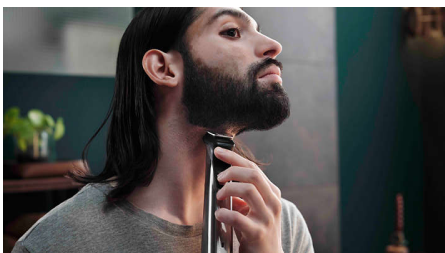

Najwyższy poziom stylizacji i precyzji

Doskonały, niezwykle wszechstronny trymer 14 w 1

Doskonal swój styl za pomocą naszego najbardziej precyzyjnego i wszechstronnego trymera. 12 wysokiej jakości nasadek pozwala stworzyć wyjątkową stylizację na całym ciele. Korzystaj z maksymalnej precyzji dzięki ostrzom DualCut oraz z dodatkowej kontroli dzięki antypoślizgowemu, gumowemu uchwytowi.

Zalety

Technologia DualCut

Uniwersalny trymer do włosów jest wyposażony w zaawansowaną technologię DualCut, która zapewnia maksymalną precyzję. Jest on wyposażony w podwójne ostrza i zachowuje ostrość porównywalną z pierwszym dniem użytkowania.

12 nasadek do twarzy, włosów i ciała

Uniwersalny trymer do włosów Philips Multigroom 7000 jest wyposażony w 14 nasadek zaprojektowanych z myślą o pielęgnacji całego ciała.

Metalowy trymer

Twórz wyraźne, proste linie i równomiernie przycinaj nawet najgrubsze włosy dzięki precyzyjnym stalowym ostrzom trymera do

Precyzyjna golarka

Po przycięciu użyj precyzyjnej golarki, aby udoskonalić krawędzie policzków, podbródka i szyi.

W pełni metalowe ostrze do precyzyjnego przycinania

Wąski kształt stalowej, precyzyjnej golarki ułatwia dokładne przycinanie i wykańczanie drobnych detali.