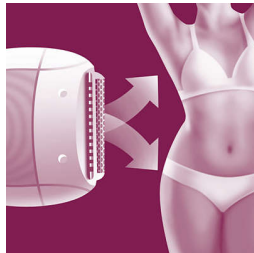

Skonsam hårborttagning

- Den kylande ishandsken lugnar huden och gör den len och strålände
- Epilera på våt hud för lättare hårborttagning från roten.

Lösning för känsliga områden

- Använd för att trimma, forma och att ta bort hår från känsliga områden

Funktioner

Epilera i duschen eller i badet

Epilering i vatten gör håret lättare att ta bort. Skonsamma pincettskivor tar bort håret från roten utan att dra i huden. Epilatorn går också att använda vid torrakning.

Kylande ishandske

Is stänger porer och hårsäckar efter epilering och lugnar därmed huden. När du använder den kylande ishandsken efter epilering i duschen eller badet får du len och strålande hud.

Rakhuvud och kam