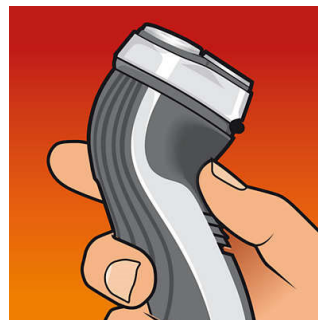

Эргономичный корпус

Эргономичный дизайн корпуса обеспечивает простой захват для комфортного бритья

Дата выпуска 2022-06-09

Версия: 5.0.1

© 2022 Koninklijke Philips N.V.
Все права защищены.

Характеристики могут меняться без предварительного уведомления. Торговые марки являются собственностью Koninklijke Philips N.V. или соответствующих владельцев.

www.philips.com