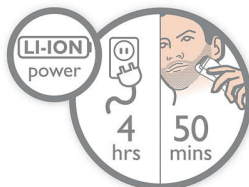

4 hodiny nabíjania

Výkonná lítium-iónová batéria vydrží po 4 hodinách nabíjania až 50 minút. Rýchle 10-minútové nabíjanie vám poskytne 10 minút holenia a strihania, takže zariadenie je vždy plne k dispozícii.