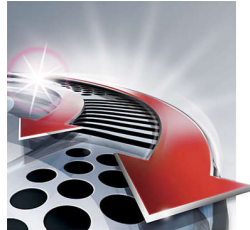

Reflex Action-systeem

Volgt automatisch alle contouren van uw gezicht en hals.

Uitklapbare trimmer

De uitklapbare trimmer over de gehele breedte is ideaal voor het bijwerken van bakkebaarden en snor.

Precisiescheersysteem