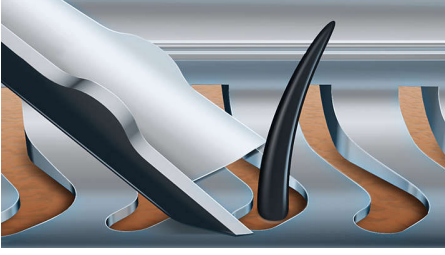

## Her harekette mükemmellik

Tek harekette %20 daha fazla sakal\* keser

Shaver 9000, bugüne kadarki en gelişmiş tıraş makinemizdir. Benzersiz yüz kıvrımı algılama teknolojisi sayesinde yüzünüzün her kıvrımını olağanüstü şekilde algılar ve V-Track sisteminin kılırları en iyi kesme konumuna yönlendirmesi sayesinde en mükemmel sonuçları elde edersiniz.

### Mükemmellik için tasarlanmıştır

- Bıçaklar pürüzsüz bir tıraş için tüylere mükemmel bir biçimde yön verir
- Üstün sonuç için başlık 8 farklı yönde eğilir

### V-Track Precision bıçak sistemi

Mükemmel, pürüzsüz tıraş deneyimine kavuşun. V-Track Precision Bıçaklar, yatık ve farklı uzunluktaki kıllar da dahil olmak üzere tüm sakalı nazikçe en iyi kesme konumuna getirir. Daha az hareketle %30 daha pürüzsüz tıraş sayesinde cildinizi korur.