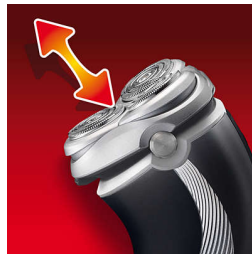

Reflex Action-systeem