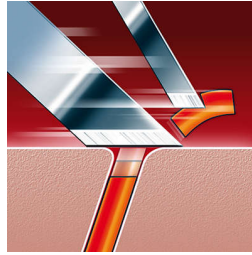

Super Lift & Cut-technologie