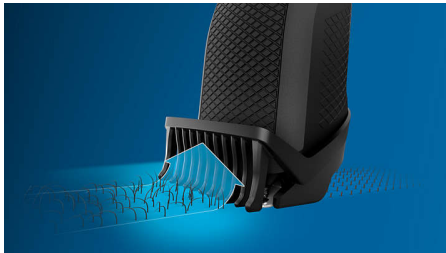

Besonderheiten

Lift & Trim-System

Der Philips Bartschneider mit unserem neuen Lift & Trim-System ist perfekt für einen Dreitagebart: ein Kamm hebt die Haare an und führt sie anschließend zu den Klingen. Dies sorgt für ein gleichmäßiges Trimmergebnis.

Metallklingen

Dieser Bartschneider verfügt über doppelt geschärfte Klingen aus Metall, mit denen Sie für schnelleres Trimmen mehr Haare mit einem Zug schneiden.