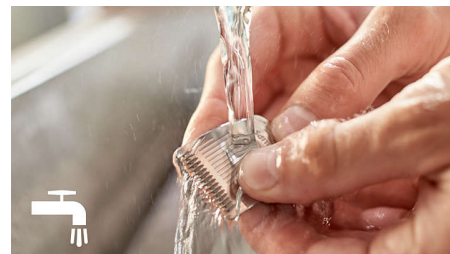

## Leichte Reinigung

Nehmen Sie das Schneideelement Ihres Philips Bartschneiders ab und waschen Sie es einfach unter fließendem Wasser aus. Trocknen Sie es kurz ab, bevor Sie es wieder aufstecken.