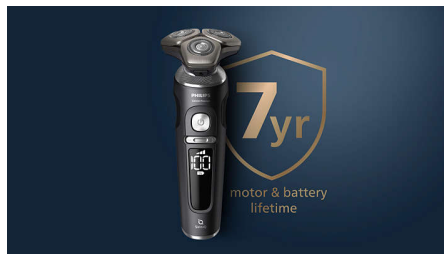

Levensduur motor en batterijen: 7 jaar

Onze scheermotor en batterij zijn ontworpen voor duurzaamheid met 7 jaar levensduur van de motor & batterij, met langdurige kracht voor een krachtige scheerbeurt. Onze zelfslijpende mesjes blijven 2 jaar als nieuw.