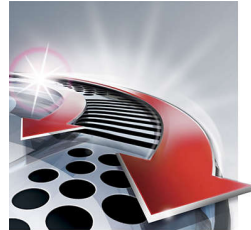

Reflex Action-systeem

Volgt automatisch alle contouren van uw gezicht en hals.

Uitklapbare trimmer

De uitklapbare trimmer over de gehele breedte is ideaal voor het bijwerken van bakkebaarden en snor.

Precisiescheersysteem