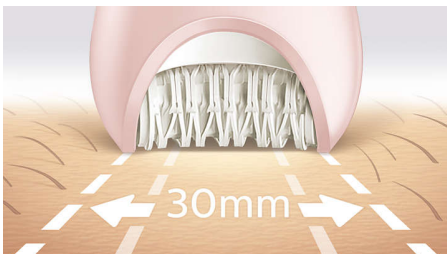

Extra breed epileerhoofd

Extra breed epileerhoofd dat bij iedere beweging een groter huidoppervlak behandelt voor snellere ontharing.