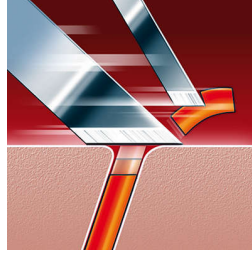

Система FastRinse

Антибактеріальне покриття всередині бритвеного блока забезпечує швидке та ретельне чищення бритви.

Система точного зрізання

Надзвичайно тонкі головки з мікропрорізами для зрізування довгих волосків та мікроотворами для захоплення найкоротшої щетини.

Технологія Super Lift & Cut

Система з двома лезами підіймає волоски і зрізає максимально близько до шкіри.

Система Reflex Action

Автоматично пристосовується до кожного вигину обличчя та шиї.

Система Jet Clean