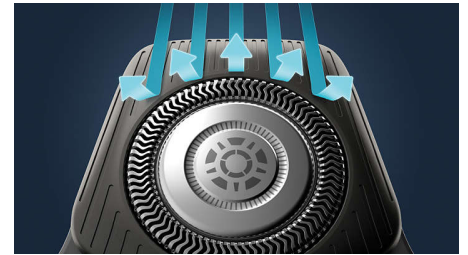

Hair-Guide-precisiescheerhoofden

Dit precisiescheerapparaat met nieuwe vorm is verbeterd met haargeleidende kanalen voor optimaal knip- en huidcomfort.