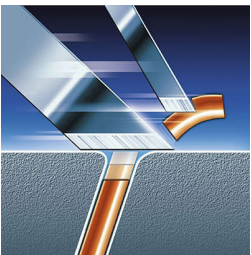

PHILIPS

Rasoio elettrico

arcitec

con indicazione dei minuti di rasatura

RQ1090

Il rasoio n. 1 dal primo produttore al mondo

Rasatura perfetta, anche sul collo

Per gli uomini che vogliono solo il meglio, il rasoio elettrico Philips arcitec RQ1090 abbina l'azione Flex&Pivot alle testine di rasatura Triple Track, per una rasatura perfetta e accurata anche sul collo.

Rasatura perfetta, anche sul collo

- Azione Flex & Pivot per seguire tutte le curve

In evidenza

Funzione flessibile e oscillante

Le tre testine si flettono in modo indipendente su un'unità di rasatura che oscilla in diverse posizioni. Questa combinazione unica assicura il contatto ottimale con la pelle nelle aree curve per raggiungere anche le aree più difficili del collo.

Testine di rasatura Triple Track

Le tre testine di rasatura Triple Track garantiscono una superficie di rasatura maggiore del 50% rispetto alle testine standard.

Tecnologia Super Lift & Cut

Il sistema a doppia lama di questo rasoio elettrico consente di sollevare i peli per tagliare più a fondo.

Sistema Precision Cutting

Il rasoio elettrico è dotato di testine ultrasottili con microfessure per la rasatura dei peli più lunghi e di fori che catturano anche i peli più corti.

Regolabarba ruotante di precisione