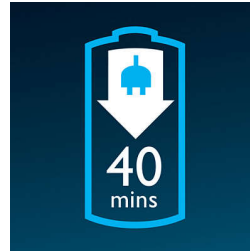

Zowel met als zonder snoer te gebruiken

Zowel met als zonder snoer te gebruiken

Oplader

Oplader

Indicatie voor batterij opladen

Indicatie voor batterij opladen