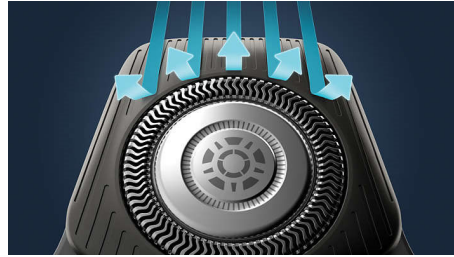

Hair-Guide-precisiescheerhoofden

Dit precisiescheerapparaat met nieuwe vorm is verbeterd met haargeleidende kanalen voor optimaal knip- en huidcomfort.