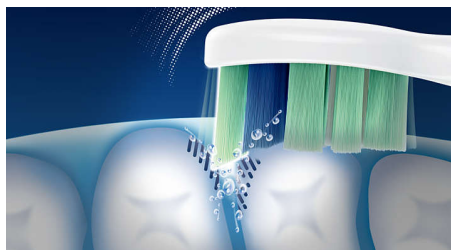

Sonische technologie

Onze sonische technologie zorgt voor een unieke dynamische reinigingsfunctie die vloeistof diep tussen de tanden en langs de tandvleesrand stuwt voor een grondige, maar zachte reiniging

Veilig en zacht

De zachte beweging van deze Philips Sonicare elektrische tandenborstel is veilig voor behandelde tanden, inclusief beugels, implantaten en facings, zodat u zorgeloos kunt poetsen.

Betere toegang tot de kiezen

Deze tandenborstel verwijdert tandplak en heeft een slanke opzetborstel met een gebogen hals die beter bij de kiezen en moeilijk bereikbare plaatsen komt.

Beter op moeilijk bereikbare plaatsen

De slanke, gebogen nek en het easy-grip handvat van deze tandenborstel helpen om moeilijk bereikbare plaatsen beter te reinigen dan met een gewone tandenborstel

EasyStart

De EasyStart-functie past de sterkte van de tandenborstel aan tijdens de eerste 14 poetsbeurten om u te laten wennen aan de Sonicare-ervaring, voor een gestroomlijnde overgang van een handtandenborstel