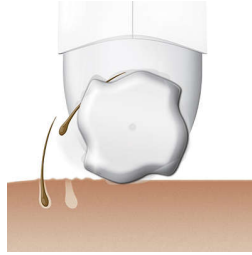

Plus d'hygiène et un nettoyage plus simple

- Tête d'épilation lavable pour plus d'hygiène et un nettoyage facile

Confort maximum grâce au système de massage pivotant

- Système de massage pivotant

Pour les zones sensibles du corps

- Réducteur pour les zones sensibles

Une peau douce pour plusieurs semaines

- Système d'épilation Philips unique

Points forts

Réducteur pour les zones sensibles

Réducteur pour les zones sensibles

Pour une sensation de douleur atténuée

Le système de massage pivotant détend votre peau et atténue la sensation de douleur pendant l'épilation. Amovible, il se nettoie facilement.

Système d'épilation unique

Le système d'épilation de Philips épile le poil à la racine, laissant votre peau douce et nette pendant plusieurs semaines. Les poils repoussent souples et fins.

Tête d'épilation lavable

Cet épilateur est doté d'une tête d'épilation lavable. Vous pourrez ainsi la laver sous le robinet, pour une meilleure hygiène.

Caractéristiques

Poids et dimensions

Dimensions de l'unité d'emballage: