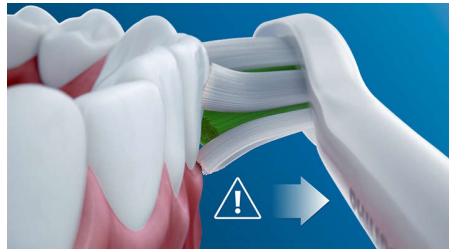

Sonicare 5100 — 更深层的清洁

声波技术可向牙齿和牙龈之间喷射脉冲水流，从而分解和去除牙龈周围的牙菌斑，相比手动牙刷，可清除多达 3 倍的牙菌斑。

提升牙龈健康

密集排列的优质刷毛为您提供格外轻柔的刷牙体验，可清除牙龈周围的牙菌斑，与手动牙刷相比，更加有效改善牙龈健康。此外，特殊的弯曲电动头可触及口腔后部的牙齿，使口气清新。

重视您的口腔卫生

有时您会忘记上次更换刷头的时间。凭借独特的 BrushSync 技术，刷头和底座将同步，以便在需要更换时提醒您，刷柄上的指示灯和短暂的蜂鸣音会对您进行提醒。

监控您的刷牙力度

用力过猛会损坏您的牙齿和牙龈。为了防止此情况，飞利浦 Sonicare ProtectiveClean 会发出轻微的脉冲音，以提醒您减轻压力。

BrushSync 技术

支持微芯片技术，能够检测并同步智能刷头与智能刷柄。智能刷柄和智能刷头组合功能强大，具有智能更换提醒功能。

智能功能

轻柔的脉动会提醒您切换至口腔的其他部位，并在刷牙时间达到 2 分钟时发出信号。这款声波电动牙刷每次都能为您带来出众的刷牙效果。