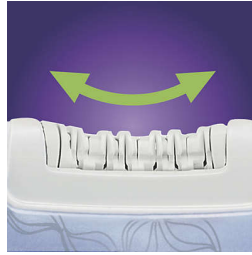

## Applicateur de froid intégré

Cet applicateur de froid breveté apaise la peau et garantit une épilation moins douloureuse. Sa tête pivotante suit les contours de votre corps pour une épilation optimale et un minimum de douleur.

## Massage sonique à l'aloë vera

Stimule doucement la peau afin de réduire au maximum la sensation de tiraillement et de rendre l'épilation plus agréable.

## Tête d'épilation incurvée

Épile les poils courts jusqu'à un demi-millimètre. Inutile d'attendre la repousse des poils avant une nouvelle épilation.