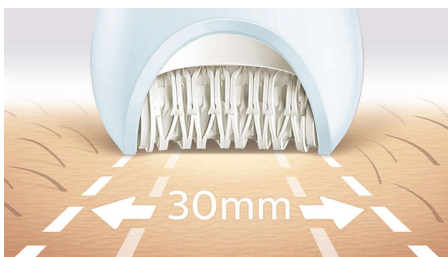

Nossa depilação mais rápida, mesmo em pelos mais finos

Pega firmemente até cabelos finos

Nosso mais rápido depilador contém discos de cerâmica exclusivos que giram em grande velocidade, mesmo antes de puxar pelos finos e curtos. Contém uma cabeça de depilação extra-larga que cobre áreas maiores da pele.

Uso fácil e prático

- Primeiro depilador com cabo em formato de S
- Sem fio para uso a seco ou molhado na banheira ou no chuveiro
- Luz que ajuda a visualizar e remover até os pelos mais difíceis

Resultados excepcionais

- Cabeça depil. extralarga
- Cabeça de depilação feita com material em cerâmica exclusiva para facilitar o manuseio

Destques

Nossa mais rápida depilação

Nosso depilador é exclusivo e feito com superfície cerâmica com textura que extrai suavemente até os pelos mais finos e 4 vezes mais curtos que o normal. Agora com rotação do disco mais rápida do que nunca (2.200 RPM) para depilação rápida

Cabeça depil. extralarga

A cabeça de depilação extra-larga garante a remoção dos pelos em áreas maiores e de forma mais rápida.

Cabo ergonômico em formato de S

É fácil controlar o cabo ergonômico em formato de S, pois é possível ter controle máximo e ter melhor alcance com movimentos naturais e precisos por todo o corpo.