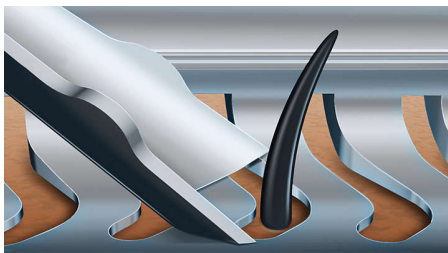

Удаляет до 20 % больше волосков* за одно движение

Бритва серии 9000 — наша наиболее совершенная бритва на сегодняшний день. Уникальная технология повторения контуров гарантирует идеальное скольжение, а система лезвий V-Track обеспечивает более удобный захват волосков и максимально чистое бритье.

Комфортное бритье

- Технология AquaTес для комфортного сухого или освежающего влажного бритья

Совершенство формы

- Лезвия идеально направляют волоски для гладкого бритья
- Головки движутся в 8 направлениях для достижения наилучшего результата

Максимально эффективное бритье

- Съёмный триммер для точного подравнивания висков и усов

Основные особенности

Система лезвий V-Track Precision

Непревзойденное гладкое бритье. Лезвия V-Track Precision аккуратно захватывают и направляют волоски любой длины, а также волоски, прилегающие к коже. Система обеспечивает на 30 % более гладкое и быстрое бритье, чтобы ваша кожа всегда выглядела безупречно.

Головки ContourDetect, 8 направлений

Головки ContourDetect, движущиеся в 8 направлениях, точно повторяют изгибы лица и шеи. При каждом движении они захватывают на 20 % больше волосков, позволяя добиться невероятно чистого и гладкого бритья.