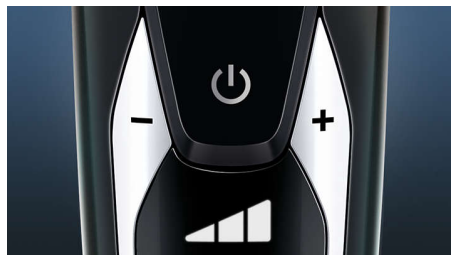

Persoonlijke comfort-instellingen

Kies tussen 3 scheerstanden: Gevoelig- voor een zachte maar grondige scheerbeurt. Normaal- voor een grondige, dagelijkse scheerbeurt. Snel- voor snel scheren zodat u tijd bespaart.

V-Track PRO-messysteem

Scheer perfect glad. De V-Track Precision PRO-mesjes brengen elke haar voorzichtig in de beste positie, voor een baard van 1-3 dagen. Zelfs voor platliggende haren en haren met verschillende lengtes. Scheert 30% gladder met minder bewegingen, waardoor uw huid in perfecte conditie blijft.