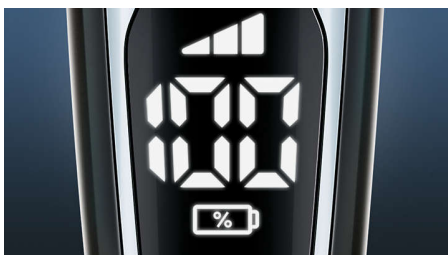

### Digitaal display

Het intuïtieve display geeft relevante informatie weer voor optimale prestaties van uw scheerapparaat: - accu-indicator met 3

cijfers (%) - reinigingsindicator - accu bijna leeg-indicator - indicatie voor scheerhoofden vervangen - reisvergrendelingsindicator