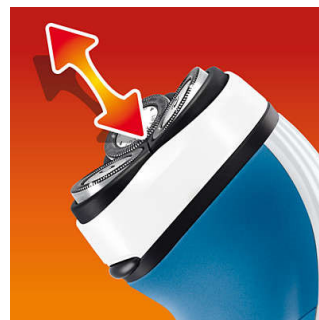

Reflex Action rendszer

Automatikusan illeszkedik az arc és a nyak körvonalához.