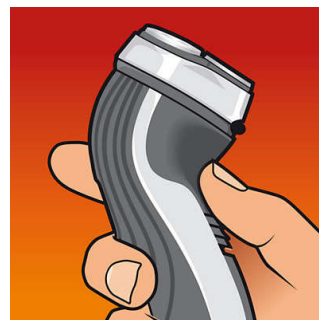

Kényelmes fogás - optimális használat

Az ergonomikus kialakítású markolat könnyű kezelést és biztonságos borotválkozást biztosít.

Kiadás dátuma
2022-06-17

Verzió: 5.0.1

© 2022 Koninklijke Philips N.V.
Minden jog fenntartva.

A műszaki adatok előzetes figyelmeztetés nélkül változhatnak. Minden védjegy a Koninklijke Philips N.V. céget, vagy az illető jogtulajdonost illeti

www.philips.com