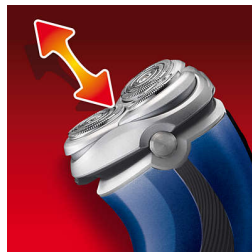

Reflex Action-systeem

Volgt automatisch alle contouren van uw gezicht en hals.

Specificaties

Accessoires

Onderhoud: Beschermkap
Etui: Zacht opbergetui

Ontwerp

Afwerking: Lakafwerking

Service

Vervangend scheerhoofd: Elk jaar vervangen met HQ9

Scheerresultaten

Contourvolgend: Contourvolgend SmartTouch-systeem, Reflex Action-systeem, Afzonderlijke scheerhoofden
Scheersysteem: Speed XL-scheerhoofden, Precisiescheersysteem, Super Lift & Cut-technologie
Stylen: Precisiestrimmer

Gebruiksgemak

Reiniging: Wasbaar
Opladen: Met snoer