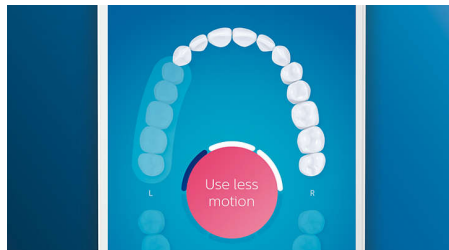

智能传感器技术为您提供个性化的反馈

- 跟踪并改进患者的覆盖范围
- 如果刷牙太过用力，可提醒患者
- 引导患者减少用力刷牙
- 可再次清洁错过的部位
- 有助于患者开始更好地护理有问题的部位

直观的刷牙体验

- 刷头与模式同步，带来出众效果
- 提供 5 种模式、3 种强度设置
- 确保患者更好地利用刷头

产品亮点

告别牙菌斑

C3 智臻牙菌斑控制刷头是我们更深层清洁的刷头。柔软的弹性侧边使刷毛紧密贴合到每颗牙齿的表面，带来 4 倍以上的接触面贴合度并从难以触及的部位去除多达 10 倍以上的牙菌斑*。

呵护您的牙龈

卡入 G3 智臻护龈刷头，改善您的牙龈健康。其刷毛尺寸更小，专门针对牙龈线，可轻柔但高效地清洁牙龈线，也就是牙龈疾病开始的地方。临床试验证明，这种刷头可有效减少牙龈发炎*，只需两周，牙龈健康度即可提高 7 倍。*

W3 智臻亮白刷头

W3 智臻亮白刷头是我们更适合去除牙渍的刷头。去渍刷毛密集排列在中央，临床证明，只需 3 天，即可清除多达 5 倍以上的牙渍*。

舌苔清洁刷头

舌苔清洁刷头配有 240 个舌苔软胶触点，是为了清洁舌苔柔软多孔的表面而专门设计的。灵活的舌苔软胶触点紧密贴合舌脊和凹槽，并轻轻清洁这些部位，以去除细菌积聚物，并促进飞利浦 BreathRx 舌头喷雾剂更深层杀菌。小巧的外形可让患者舒适地清洁整个舌头。

重点部位和目标设定

如果您确定患者口腔中的特定部位由于形成牙菌斑、牙龈萎缩或任何其他问题而需要特别注意，钻石亮白智能系列有助于对抗有问题的部位。患者可在飞利浦 Sonicare 应用程序中的个性化立体口腔图中将这些部位突显出来，并接收提醒以便在每次刷牙时在这些部位提供所需的额外护理。飞利浦 Sonicare 应用程序保留了刷牙数据的动态历史记录，因此，患者可以轻松查看其性能、跟踪进度并改进日常口腔定期护理。

智能定位感应

钻石亮白智能系列定位感应可使患者了解刷的较少的部位，以实现更好的覆盖范围。如果患者在刷牙时始终忘记一些部位，定位感应会提醒他们注意这些部位。

智能摩擦感应

有了电动牙刷，患者应该让牙刷完成刷牙工作，而不是采用用力刷牙的动作。钻石亮白智能系列采用智能摩擦感应，有助于引导患者减少用力刷牙，从而优化刷牙技巧，达到更柔和的清洁效果。

BrushSync 模式配对

无论其口腔护理有何需求，钻石亮白智能系列均可帮助患者实现这些需求。刷头中的微芯片会告知钻石亮白智能系列他们使用的是哪种模式和强度。因此，如果他们卡入牙龈保健刷头，他们的牙刷知道应选择优化模式和强度，为他们的牙龈提供轻柔高效的护理。他们所要做的就是按下电源按钮。