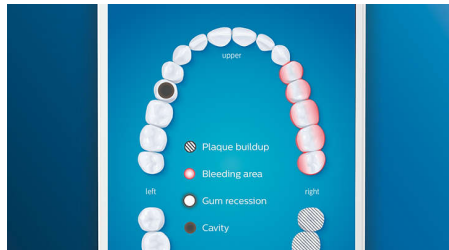

智能传感器技术为您提供个性化的反馈

- 跟踪并改进患者的覆盖范围
- 如果刷牙太过用力，可提醒患者
- 引导患者减少用力刷牙
- 可再次清洁错过的部位
- 有助于患者开始更好地护理有问题的部位

直观的刷牙体验

- 刷头与模式同步，带来出众效果
- 提供 5 种模式、3 种强度设置
- 确保患者更好地利用刷头

产品亮点

告别牙菌斑

C3 智臻牙菌斑控制刷头是我们更深层清洁的刷头。柔软的弹性侧边使刷毛紧密贴合到每颗牙齿的表面，带来 4 倍以上的接触面贴合度并从难以触及的部位去除多达 10 倍以上的牙菌斑*。

呵护您的牙龈

卡入 G3 智臻护龈刷头，改善您的牙龈健康。其刷毛尺寸更小，专门针对牙龈线，可轻柔但高效地清洁牙龈线，也就是牙龈疾病开始的地方。临床试验证明，这种刷头可有效减少牙龈发炎*，只需两周，牙龈健康度即可提高 7 倍。*

W3 智臻亮白刷头

W3 智臻亮白刷头是我们更适合去除牙渍的刷头。去渍刷毛密集排列在中央，临床证明，只需 3 天，即可清除多达 5 倍以上的牙渍*。

舌苔清洁刷头

舌苔清洁刷头配有 240 个舌苔软胶触点，是为了清洁舌苔柔软多孔的表面而专门设计的。灵活的舌苔软胶触点紧密贴合舌脊和凹槽，并轻轻清洁这些部位，以去除细菌积聚物，并促进飞利浦 BreathRx 舌头喷雾剂更深层杀菌。小巧的外形可让患者舒适地清洁整个舌头。

重点部位和目标设定

如果您确定患者口腔中的特定部位由于形成牙菌斑、牙龈萎缩或任何其他问题而需要特别注意，钻石亮白智能系列有助于对抗有问题的部位。患者可在飞利浦 Sonicare 应用程序中的个性化立体口腔图中将这些部位突显出来，并接收提醒以便在每次刷牙时在这些部位提供所需的额外护理。飞利浦 Sonicare 应用程序保留了刷牙数据的动态历史记录，因此，患者可以轻松查看其性能、跟踪进度并改进日常口腔定期护理。

智能定位感应

钻石亮白智能系列定位感应可使患者了解刷的较少的部位，以实现更好的覆盖范围。如果患者在刷牙时始终忘记一些部位，定位感应会提醒他们注意这些部位。

智能摩擦感应

有了电动牙刷，患者应该让牙刷完成刷牙工作，而不是采用用力刷牙的动作。钻石亮白智能系列采用智能摩擦感应，有助于引导患者减少用力刷牙，从而优化刷牙技巧，达到更柔和的清洁效果。

BrushSync 模式配对

无论其口腔护理有何需求，钻石亮白智能系列均可帮助患者实现这些需求。刷头中的微芯片会告知钻石亮白智能系列他们使用的是哪种模式和强度。因此，如果他们卡入牙龈保健刷头，他们的牙刷知道应选择优化模式和强度，为他们的牙龈提供轻柔高效的护理。他们所要做的就是按下电源按钮。