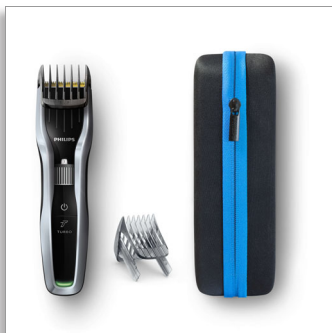

Philips Hairclipper series
5000
Tondeuse

Titaniummesjes

24 lengtestanden
90 min. draadloos gebruik/1 uur
opladen
Verstelbare baardkam en tasje

HC5450/90

HAARTRIMMER 5000-serie - trimt twee keer zo snel*

met DualCut-technologie voor sneller en beter trimmen

De duurzame HAARTRIMMER 5000-serie is gemaakt om te presteren. Het innovatieve knipelement, de titanium mesjes en verstelbare baard- en haarkammen zijn ontworpen voor sneller en beter trimmen, keer op keer.

Gebruiksvriendelijk

- 90 minuten draadloos gebruik na 1 uur laden
- Snel schoon door Quick release-messen

Performance

- Extra scherpe messen voor een extra scherp resultaat
- Dubbel geslepen knipelement voor minder wrijving
- Turboknop zorgt voor een hogere knipsnelheid

Nauwkeurige lengte-instelling

- 24 eenvoudig selecteerbare en vergrendelbare lengtestanden: 0,5 mm - 23 mm
- Inclusief baardkam voor 23 lengte-instellingen: 1 - 23 mm

Duurzaam gebouwd

- 2 jaar garantie plus 3 jaar als u het product online registreert
- De messen hoeven nooit te worden geolied
- Exclusieve opbergtas om uw tondeuse en accessoires te bewaren