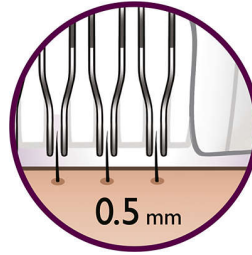

Kenmerken

Scrubhandschoen

Door draaiende bewegingen met de scrubhandschoen te maken, geeft u de huid tegelijkertijd een lichte massage en verwijdert u dode huidcellen. Op deze manier wordt uw huid prachtig glad en beperkt u haaringroei tot een minimum.

Hulpstuk voor haar optillen en massage

Tilt zelfs de korte haren op voor een extra glad resultaat en ontspant tegelijkertijd uw huid waardoor haartjes zachter worden verwijderd.

Hypoallergeen

De hypoallergene schijven zorgen bovendien voor optimale hygiëne.

Ijshandschoen

De ijshandschoen heeft verzachtende eigenschappen, waardoor de huid meteen na het epilieren ontspant en irritatie wordt beperkt.

Scheerhoofd met trimhulpstuk voor bikinilijn

Het scheerhoofd volgt perfect de contouren van uw bikinilijn of oksels voor een zacht en glad scheerresultaat. Wordt geleverd met extra kam om langere haren voor het epilieren te knippen of om uw bikinilijn te trimmen.

Twee snelheidsstanden

Deze epilator heeft twee snelheidsinstellingen. Snelheid 1 voor extra zacht epilieren en snelheid 2 voor extra efficiënt epilieren.

Afspoelbaar epileerhoofd

Het hoofd kan worden afgenomen en schoongemaakt onder de kraan voor betere hygiëne.