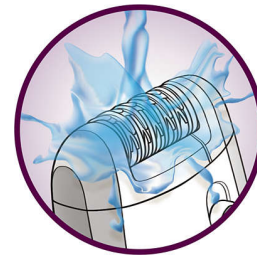

Hulpstuk voor haar optillen en massage

Tilt zelfs de korte haren op voor een extra glad resultaat en ontspant tegelijkertijd uw huid waardoor haartjes zachter worden verwijderd.

Hypoallergeen

De hypoallergene schijven zorgen bovendien voor optimale hygiëne.

Ijshandschoen

De ijshandschoen heeft verzachtende eigenschappen, waardoor de huid meteen na het epilieren ontspant en irritatie wordt beperkt.

Scheerhoofd met trimhulpstuk voor bikinilijn

Het scheerhoofd volgt perfect de contouren van uw bikinilijn of oksels voor een zacht en glad scheerresultaat. Wordt geleverd met extra kam om langere haren voor het epilieren te knippen of om uw bikinilijn te trimmen.

Twee snelheidsstanden

Deze epilator heeft twee snelheidsinstellingen. Snelheid 1 voor extra zacht epilieren en snelheid 2 voor extra efficiënt epilieren.

Afspoelbaar epileerhoofd

Het hoofd kan worden afgenomen en schoongemaakt onder de kraan voor betere hygiëne.