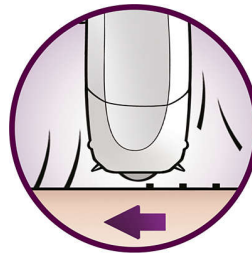

Hulpstuk voor haar optillen en massage

Tilt zelfs de korte haren op voor een extra glad resultaat en ontspant tegelijkertijd uw huid waardoor haartjes zachter worden verwijderd.

Hypoallergeen

De hypoallergene schijven zorgen bovendien voor optimale hygiëne.

Ijshandschoen

De ijshandschoen heeft verzachtende eigenschappen, waardoor de huid meteen na het epilieren ontspant en irritatie wordt beperkt.

Scheerhoofd met trimhulpstuk voor bikinilijn

Het scheerhoofd volgt perfect de contouren van uw bikinilijn of oksels voor een zacht en glad scheerresultaat. Wordt geleverd met extra kam om langere haren voor het epilieren te knippen of om uw bikinilijn te trimmen.

Twee snelheidsstanden

Deze epilator heeft twee snelheidsinstellingen. Snelheid 1 voor extra zacht epilieren en snelheid 2 voor extra efficiënt epilieren.

Afspoelbaar epileerhoofd

Het hoofd kan worden afgenomen en schoongemaakt onder de kraan voor betere hygiëne.