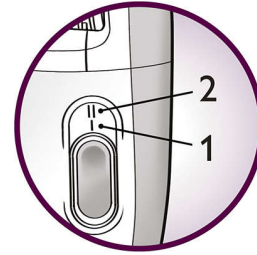

Ijshandschoen

De ijshandschoen heeft verzachtende eigenschappen, waardoor de huid meteen na het epilieren ontspant en irritatie wordt beperkt.

Scheerhoofd met trimhulpstuk voor bikinilijn

Het scheerhoofd volgt perfect de contouren van uw bikinilijn of oksels voor een zacht en glad scheerresultaat. Wordt geleverd met extra kam om langere haren voor het epilieren te knippen of om uw bikinilijn te trimmen.

Twee snelheidsstanden

Deze epilator heeft twee snelheidsinstellingen. Snelheid 1 voor extra zacht epilieren en snelheid 2 voor extra efficiënt epilieren.

Afspoelbaar epileerhoofd

Het hoofd kan worden afgenomen en schoongemaakt onder de kraan voor betere hygiëne.