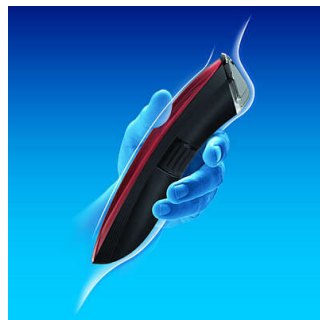

Performance

- Diamond-like carbon-mes blijft langer scherp
- Hoogwaardige trimmer met zelfslijpende mesjes

Huidvriendelijk

- Afgeronde uiteinden en kammen voorkomen huidirritatie

Nauwkeurigheid

- Stoppelbaardstand van 0,5 mm voor een perfecte driedaagse baard
- 20 eenvoudig selecteerbare en vergrendelbare lengte-instellingen, van 0,5 - 10 mm

Gebruik het apparaat in het stopcontact of draadloos. Na 1 uur opladen kunt u het apparaat 60 minuten snoerloos gebruiken.

Diamond-like carbon-mes

Het snijoppervlak blijft drie keer zo lang scherp als traditionele, roestvrijstalen mesjes.

Ergonomisch ontwerp

Ligt prettig in de hand en is moeiteloos te hanteren op moeilijk bereikbare plaatsen.

QT4022/32

Hoogwaardige trimmer

De stalen bladen schuiven licht langs elkaar, zodat ze zichzelf slijpen tijdens het trimmen! De bladen blijven zo extra scherp om de haartjes net en effectief af te snijden, terwijl de afgeronde uiteinden uw huid beschermen.