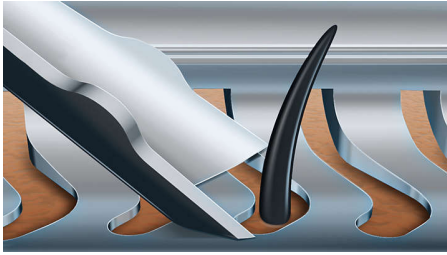

### Совершенство формы

- Лезвия идеально направляют волоски для гладкого бритья
- Головки движутся в 8 направлениях для достижения наилучшего результата

### Максимально эффективное бритье

- Насадка-стайлер для бороды с 5 установками длины

### Система лезвий V-Track Precision

Непревзойденное гладкое бритье. Лезвия V-Track Precision аккуратно захватывают и направляют волоски любой длины, а также волоски, прилегающие к коже. Система обеспечивает на 30 % более гладкое и быстрое бритье, чтобы ваша кожа всегда выглядела безупречно.