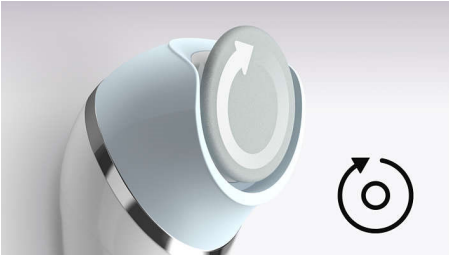

Kenmerken

Unieke draaiende schijf

Het unieke draaiende epileerschijfje met preciserend geeft u zachte voeten van hiel tot teen. Het draaiende epileerschijfje en de preciserend verwijderen nauwkeurig en moeiteloos eelt op een zachte manier voor grote en kleinere gebieden.