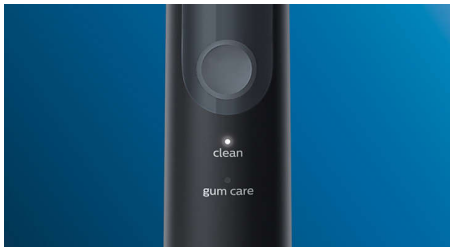

Tecnologia inovadora

- Informa se você está pressionando demais
- Saiba sempre quando substituir as cabeças da escova
- Tecnologia sônica avançada da Philips Sonicare
- Conecta o cabo e as cabeças da escova inteligente

Melhore sua escovação

- Modo de limpeza e cuidados com as gengivas

Destques

Dentes mais brancos naturalmente

Clique na cabeça da escova W DiamondClean para remover manchas na superfície e revelar um sorriso mais branco. Com suas cerdas centrais densamente compactadas para remoção de manchas, é clinicamente comprovado que clareia os dentes em apenas uma semana.

Modo de limpeza e cuidados com as gengivas

Seja o seu objetivo remover a placa bacteriana ou manter suas gengivas saudáveis, essa escova tem um modo para você: o modo de limpeza oferece limpeza superior, enquanto o modo de cuidados com a gengiva adiciona um minuto extra de escovação com energia reduzida, para que você possa massagear suavemente suas gengivas.

Segura e suave

Você pode ter certeza de uma experiência de escovação segura: nossa tecnologia sônica é adequada para uso com aparelhos, restaurações, coroas e facetas, além de ajudar a prevenir cáries e melhorar a saúde das gengivas.