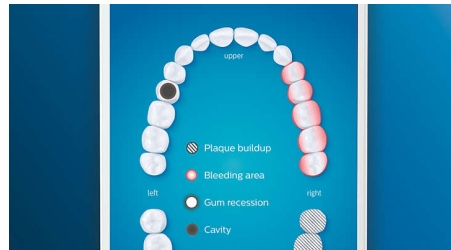

呵護您的牙齦

配上 G3 Premium Gum Care 智能牙齦護理刷頭即可改善牙齦健康。較細小的刷頭和針對牙齦邊緣清潔的刷毛，可以沿牙齦邊緣提供溫和而有效的清潔效果，避免形成牙齦疾病。臨床證實，刷頭能夠在短短兩星期內讓牙齦炎的機會減少 100%*，並帶來 7 倍更健康的牙齦*。

更亮白的牙齒

配上 W3 Premium White 智能亮白刷頭，即可去除牙菌斑並展現您最亮白的笑容。臨床證實，密集的中央刷毛可以在短短三天內去除多達 100% 牙菌斑*。

不錯過任何清潔部位

Philips Sonicare 應用程式讓您知道自己是否已徹底清潔牙齒，指導您妥善清潔、刷牙時更為細心。

TouchUp 功能

如果您刷牙時忽略了某個部位，應用程式的 TouchUp 功能就會顯示該部位，讓您可以在第二次清潔過程中加以改善，確保您每次都徹底清潔。

清潔重點和口腔護理目標設定

您的牙醫有沒有向您指出任何難以清潔的部位？我們將在您的應用程式內以 3D 口腔視圖顯示這些範圍，讓您在刷牙時格外留神。

過度用力刷牙？

您可能無法察覺是否過度用力刷牙，DiamondClean Smart 則可以代勞。如感應到過度用力刷牙時，牙刷手柄底部會亮燈提示，讓使用

者明確感應到而減輕刷牙的力度。研究發現，10 位過度用力刷牙的使用者中有 7 位都憑藉力度感應成功而減輕刷牙時的力度。

輕鬆完成清潔工作

您可放心讓電動牙刷為您清潔牙齒。我們已經在牙刷手柄上加入一個刷磨感應，提醒您減少刷磨動作。讓您可以改善刷牙技巧，並同時享受更輕柔但更有效的清潔效果。

BrushSync 智能感應配對刷頭

不知道自己應該使用哪種模式和強度嗎？不用再煩惱了。刷頭中的微型晶片會讓您的 DiamondClean Smart 知道您使用的是哪種模式和強度。因此，舉例來說，如果插上牙齦護理刷頭，牙刷就會知道要選擇最佳模式和強度，為牙齦提供輕柔但有效的護理。您只需要按下電源按鈕即可。

智能更換刷頭提示

在使用一段時間後，刷頭就會磨損，移除牙石的效果就會降低。有了智能刷頭辨識功能，您就可以知道何時要更換刷頭。您的牙刷會追蹤您使用每個刷頭的時間和力度，並在需要更換時提醒您。您也可以使用 Philips Sonicare 應用程式追蹤刷頭的使用壽命，甚至可以訂購替換刷頭，再也不用擔心會沒有刷頭可用。