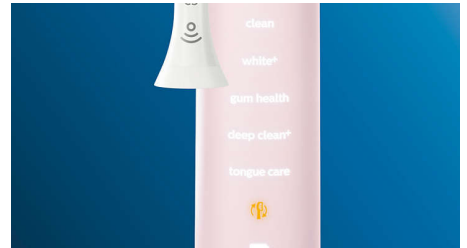

BrushSync 智能感應配對刷頭

不知道自己應該使用哪種模式和強度嗎？不用再煩惱了。刷頭中的微型晶片會讓您的 DiamondClean Smart 知道您使用的是哪種模式和強度。因此，舉例來說，如果插上牙齦護理刷頭，牙刷就會知道要選擇最佳模式和強度，為牙齦提供輕柔但有效的護理。您只需要按下電源按鈕即可。

智能更換刷頭提示

在使用一段時間後，刷頭就會磨損，移除牙石的效果就會降低。有了智能刷頭辨識功能，您就可以知道何時要更換刷頭。您的牙刷會追蹤您使用每個刷頭的時間和力度，並在需要更換時提醒您。您也可以使用 Philips Sonicare 應用程式追蹤刷頭的使用壽命，甚至可以訂購替換刷頭，再也不用擔心會沒有刷頭可用。