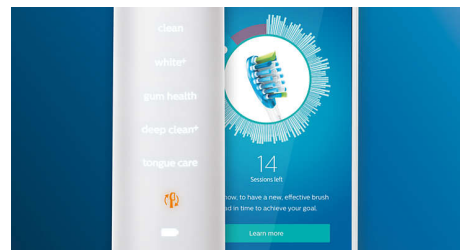

不錯過任何清潔部位

Philips Sonicare 應用程式讓您知道自己是否已徹底清潔牙齒，指導您妥善清潔、刷牙時更為細心。

TouchUp 功能

如果您刷牙時忽略了某個部位，應用程式的 TouchUp 功能就會顯示該部位，讓您可以在第二次清潔過程中加以改善，確保您每次都徹底清潔。

清潔重點和口腔護理目標設定

您的牙醫有沒有向您指出任何難以清潔的部位？我們將在您的應用程式內以 3D 口腔視圖顯示這些範圍，讓您在刷牙時格外留神。

過度用力刷牙？

您可能無法察覺是否過度用力刷牙，DiamondClean Smart 則可以代勞。如感應到過度用力刷牙時，牙刷手柄底部會亮燈提示，讓使用

者明確感應到而減輕刷牙的力度。研究發現，10 位過度用力刷牙的使用者中有 7 位都憑藉力度感應成功而減輕刷牙時的力度。

輕鬆完成清潔工作

您可放心讓電動牙刷為您清潔牙齒。我們已經在牙刷手柄上加入一個刷磨感應，提醒您減少刷磨動作。讓您可以改善刷牙技巧，並同時享受更輕柔但更有效的清潔效果。

BrushSync 智能感應配對刷頭

不知道自己應該使用哪種模式和強度嗎？不用再煩惱了。刷頭中的微型晶片會讓您的 DiamondClean Smart 知道您使用的是哪種模式和強度。因此，舉例來說，如果插上牙齦護理刷頭，牙刷就會知道要選擇最佳模式和強度，為牙齦提供輕柔但有效的護理。您只需要按下電源按鈕即可。

智能更換刷頭提示

在使用一段時間後，刷頭就會磨損，移除牙石的效果就會降低。有了智能刷頭辨識功能，您就可以知道何時要更換刷頭。您的牙刷會追蹤您使用每個刷頭的時間和力度，並在需要更換時提醒您。您也可以使用 Philips Sonicare 應用程式追蹤刷頭的使用壽命，甚至可以訂購替換刷頭，再也不用擔心會沒有刷頭可用。