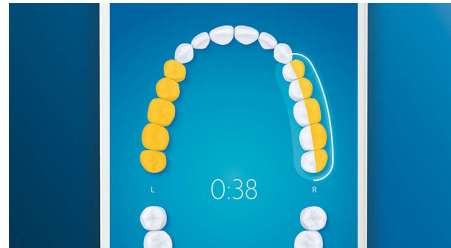

個人化應用程式指導完美刷牙效果

- 指導完成刷牙程序，顯示忽略部位
- 指出忽略清潔的位置，提醒補刷
- 方便您照顧難以清潔的部位
- 過度用力刷牙時發出提示
- 指導您減少刷磨動作

改善牙齒潔淨體驗

- 確保您充分利用刷頭
- 充電杯和旅行收藏盒
- 刷頭會自動選擇最佳設定
- 可選 4 個模式，3 段牙刷力度選擇

產品特點

向牙菌膜說再見

C3 Premium Plaque Control 刷頭是目前最深層清潔的刷頭。透過柔軟的彈性橡膠側面設計，刷毛可以順應牙齦輪廓和每一隻牙齒表面的形狀進行清潔，將接觸的表面範圍提高至 4 倍***，可去除多達 10 倍的牙菌膜，能深入牙刷難以觸及的部位*。

呵護您的牙齦

配上 G3 Premium Gum Care 智能牙齦護理刷頭即可改善牙齦健康。較細小的刷頭和針對牙齦邊緣清潔的刷毛，可以沿牙齦邊緣提供溫和而有效的清潔效果，避免形成牙齦疾病。臨床證實，刷頭能夠在短短兩星期內讓牙齦炎的機會減少 100%*，並帶來 7 倍更健康的牙齦*。

更亮白的牙齒

配上 W3 Premium White 智能亮白刷頭，即可去除牙菌斑並展現您最亮白的笑容。臨床證實，密集的中央刷毛可以在短短三天內去除多達 100% 牙菌斑*。

不錯過任何清潔部位

Philips Sonicare 應用程式讓您知道自己是否已徹底清潔牙齒，指導您妥善清潔、刷牙時更為細心。

TouchUp 功能

如果您刷牙時忽略了某個部位，應用程式的 TouchUp 功能就會顯示該部位，讓您可以在第二次清潔過程中加以改善，確保您每次都徹底清潔。

清潔重點和口腔護理目標設定

您的牙醫有沒有向您指出任何難以清潔的部位？我們將在您的應用程式內以 3D 口腔視圖顯示這些範圍，讓您在刷牙時格外留神。