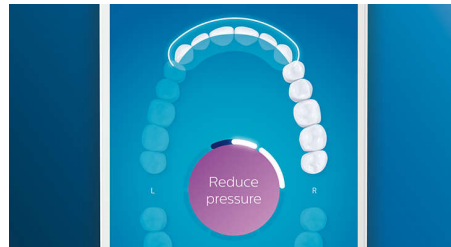

過度用力刷牙？

您可能無法察覺是否過度用力刷牙，DiamondClean Smart 則可以代勞。如感應到過度用力刷牙時，牙刷手柄底部會亮燈提示，讓使用

者明確感應到而減輕刷牙的力度。研究發現，10 位過度用力刷牙的使用者中有 7 位都憑藉力度感應成功而減輕刷牙時的力度。