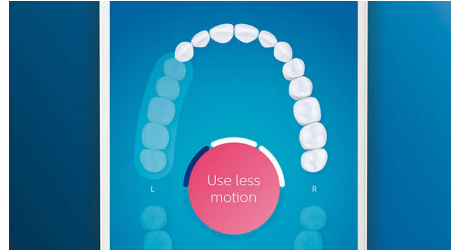

個人化應用程式指導完美刷牙效果

- 指導完成刷牙程序，顯示忽略部位
- 指出忽略清潔的位置，提醒補刷
- 方便您照顧難以清潔的部位
- 過度用力刷牙時發出提示
- 指導您減少刷磨動作

改善牙齒潔淨體驗

- 確保您充分利用刷頭
- 充電杯和旅行收藏盒
- 刷頭會自動選擇最佳設定
- 可選 4 個模式，3 段牙刷力度選擇

產品特點

向牙菌膜說再見

C3 Premium Plaque Control 刷頭是目前最深層清潔的刷頭。透過柔軟的彈性橡膠側面設計，刷毛可以順應牙齦輪廓和每一隻牙齒表面的形狀進行清潔，將接觸的表面範圍提高至 4 倍***，可去除多達 10 倍的牙菌膜，能深入牙刷難以觸及的部位*。

呵護您的牙齦

配上 G3 Premium Gum Care 智能牙齦護理刷頭即可改善牙齦健康。較細小的刷頭和針對牙齦邊緣清潔的刷毛，可以沿牙齦邊緣提供溫和而有效的清潔效果，避免形成牙齦疾病。臨床證實，刷頭能夠在短短兩星期內讓牙齦炎的機會減少 100%*，並帶來 7 倍更健康的牙齦*。

更亮白的牙齒

配上 W3 Premium White 智能亮白刷頭，即可去除牙菌斑並展現您最亮白的笑容。臨床證實，密集的中央刷毛可以在短短三天內去除多達 100% 牙菌斑*。

不錯過任何清潔部位

Philips Sonicare 應用程式讓您知道自己是否已徹底清潔牙齒，指導您妥善清潔、刷牙時更為細心。

TouchUp 功能

如果您刷牙時忽略了某個部位，應用程式的 TouchUp 功能就會顯示該部位，讓您可以在第二次清潔過程中加以改善，確保您每次都徹底清潔。

清潔重點和口腔護理目標設定

您的牙醫有沒有向您指出任何難以清潔的部位？我們將在您的應用程式內以 3D 口腔視圖顯示這些範圍，讓您在刷牙時格外留神。