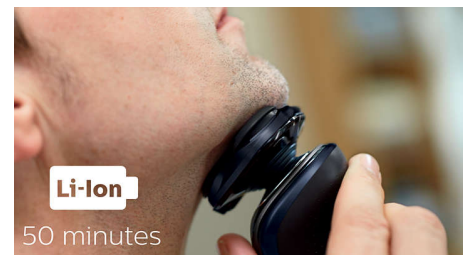

50 minut bezprzewodowego golenia

Otrzymasz ponad 50 minut czasu pracy — to około 17 cykli golenia — po jednogodzinnym ładowaniu. Możesz także wybrać golenie podłączonym urządzeniem.