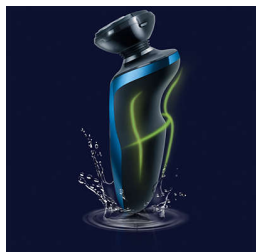

防滑手柄

特别的人体工程学手柄，可确保自如操控，准确

规格

附件

维护：清洁刷，保护盖

功率

自动电压：100-240 伏

电池类型：镍氢电池

待机功耗：< 0.25 瓦

设计

颜色：神秘黑

手柄：防滑手柄

表面处理：高光铬环，前盖（半透明）

服务

替换刀头：每两年使用 SH30 更换一次

2 年保修

剃须性能

智能贴合：弹性贴面系统，3D 智能贴合系统，

AutoFocus 可旋转设计

剃须系统：舒适切割剃须系统

操作简易

清洁：全身水洗

充电：充电式设计，电源插头/电源线

显示屏：电池电量低显示灯，适配器带有充电指示

灯，2 个 LED 指示灯

剃须时间：长达 30 分钟

充电时间：10 小时