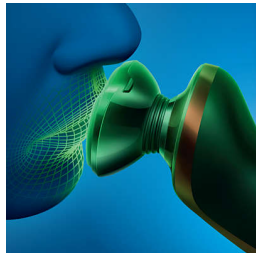

PHILIPS

电动剃须刀

Shaver series 500

面部轮廓跟踪系统

S530/12

适用于难以触及的部位

全新的飞利浦 S500 系列剃须刀具有所有全新的功能，如专为准确舒适剃须系统而设计的智能贴合。您会对剃须效果以及所拥有的产品信心十足。

易于使用

- 专为精细握持而设计
- 100% 可水洗

极致顺滑的剃须，温柔呵护皮肤

- 舒适切割系统，令剃须过程顺畅

即使是难以触及的部位都可轻松剃须

- AF 可旋转设计，准确捕捉更多毛发
- 超薄设计的剃须刀头
- 根据面部曲线自行调节剃须角度，即使凹陷部位也是如此

产品亮点

舒适切割系统

进口的剃须刀头带给您顺滑剃须，温柔呵护皮肤。

面部轮廓跟踪系统

先进的 3D 智能贴合系统可根据您的面部和颈部曲线，自动调节剃须角度。即使是凹陷区域，也可舒适剃须。

AutoFocus 可旋转设计

AF 可旋转设计可自动精细调节剃须角度，更准确地在难以触及的部位捕捉更多毛发。

精准设计

剃须刀头设计纤巧；即使是在您面部难以触及的部位，也可轻松剃须。

水洗设计

方便的可水洗设计