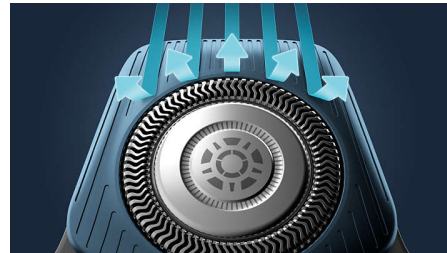

Natančne glave z vodili za dlake

Natančni brivnik z novo obliko dopolnjujeje kanali za usmerjanje dlak, ki poskrbijo za optimalno britje in prijaznost do kože.