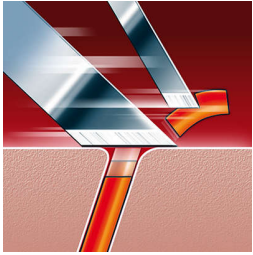

Comfort e precisione

- Tecnologia Super Lift & Cut

Rade anche i peli più corti

- Sistema Precision Cutting

Si adatta alla forma di viso e collo

- Sistema Reflex Action

Rasatura veloce e impeccabile

- Testine di rasatura Speed-XL per una rasatura veloce e profonda

Si risciacqua in pochi istanti

- Risciacquo veloce, con rivestimento antibatterico interno

In evidenza

Tecnologia Super Lift & Cut

Il sistema a doppia lama di questo rasoio elettrico consente di sollevare i peli per tagliare più a fondo.

Sistema Reflex Action

Si adatta automaticamente alla forma di viso e collo.

Contorno del viso SmartTouch

Le tre testine di rasatura sono sempre a stretto contatto con la pelle per una rasatura veloce e impeccabile.