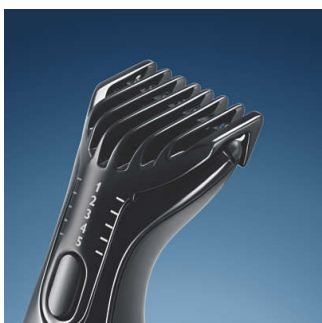

Extra-Sensitive XS-trimmer

Bruk Extra-Sensitive XS-trimmeveiledning hvor mer sikkerhet er nødvendig, for eksempel på intimområdet eller armhulene.